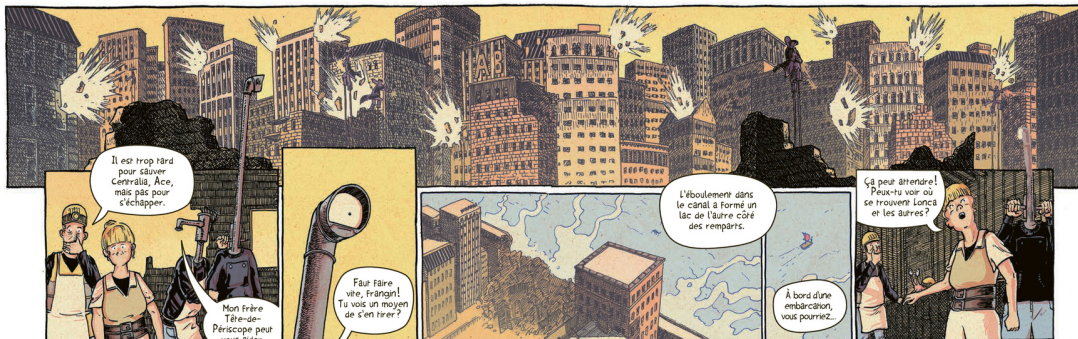

CENTRALIA

86

87