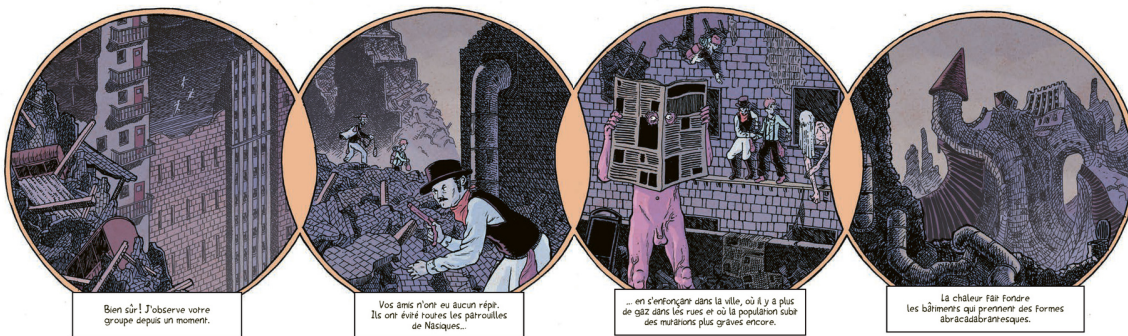

CENTRALIA

86

87